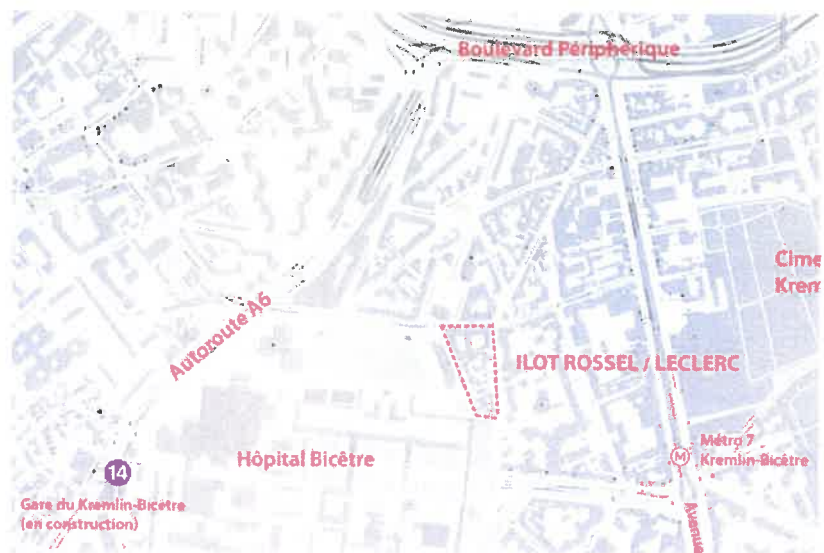

Périmètre de la DUP Rossel – Leclerc

Le Kremlin-Bicêtre

ET RATTACHE A MON ARRETE EN DATE DU 09 DEC. 2022
LE PREFET,

Sophie THIBault