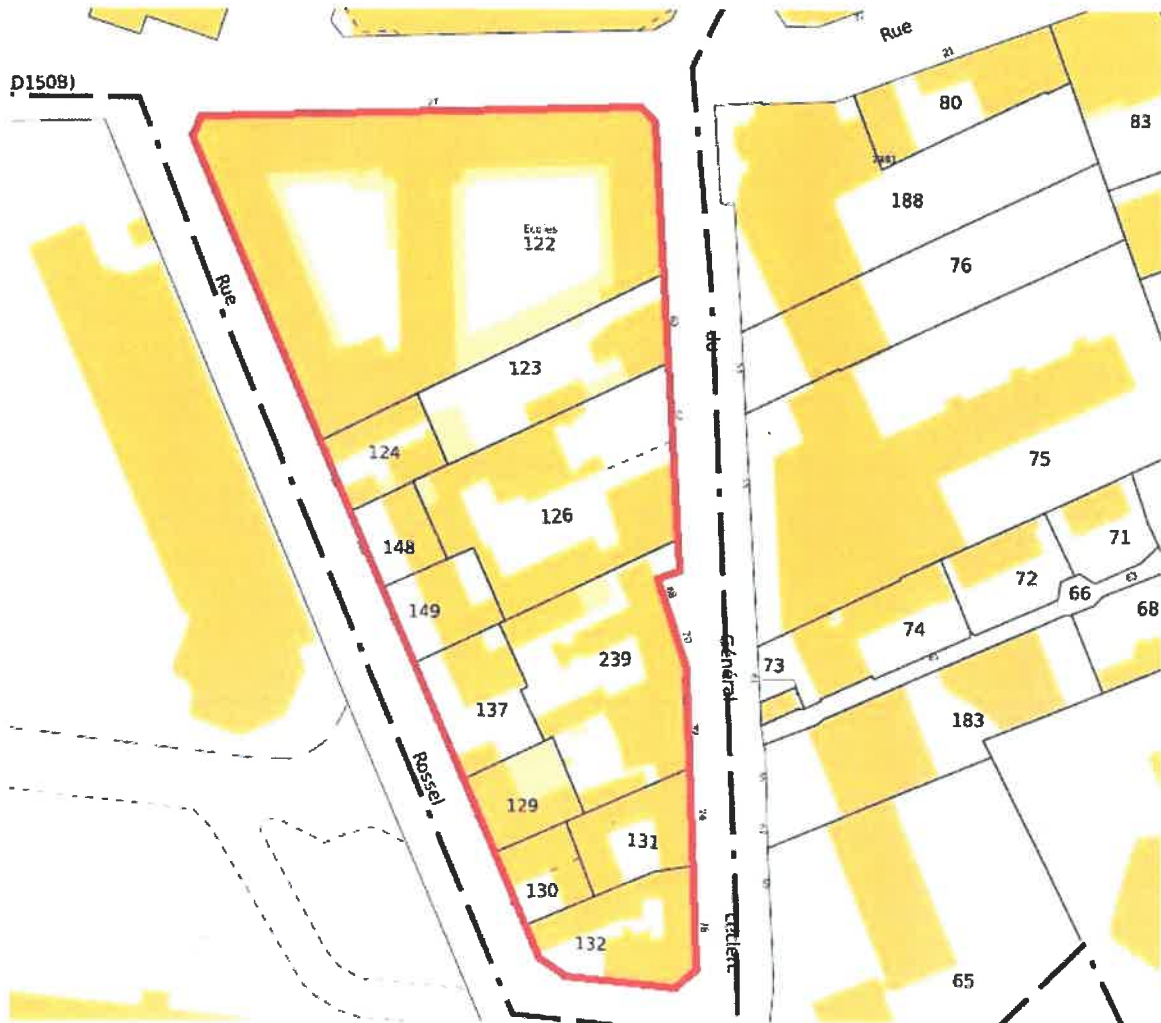

Périmètre de la DUP Rossel – Leclerc

Le Kremlin-Bicêtre

ET RATTACHE A MON ARRETE EN DATE DU 09 DEC. 2022
LE PREFET,

Sophie THIBault